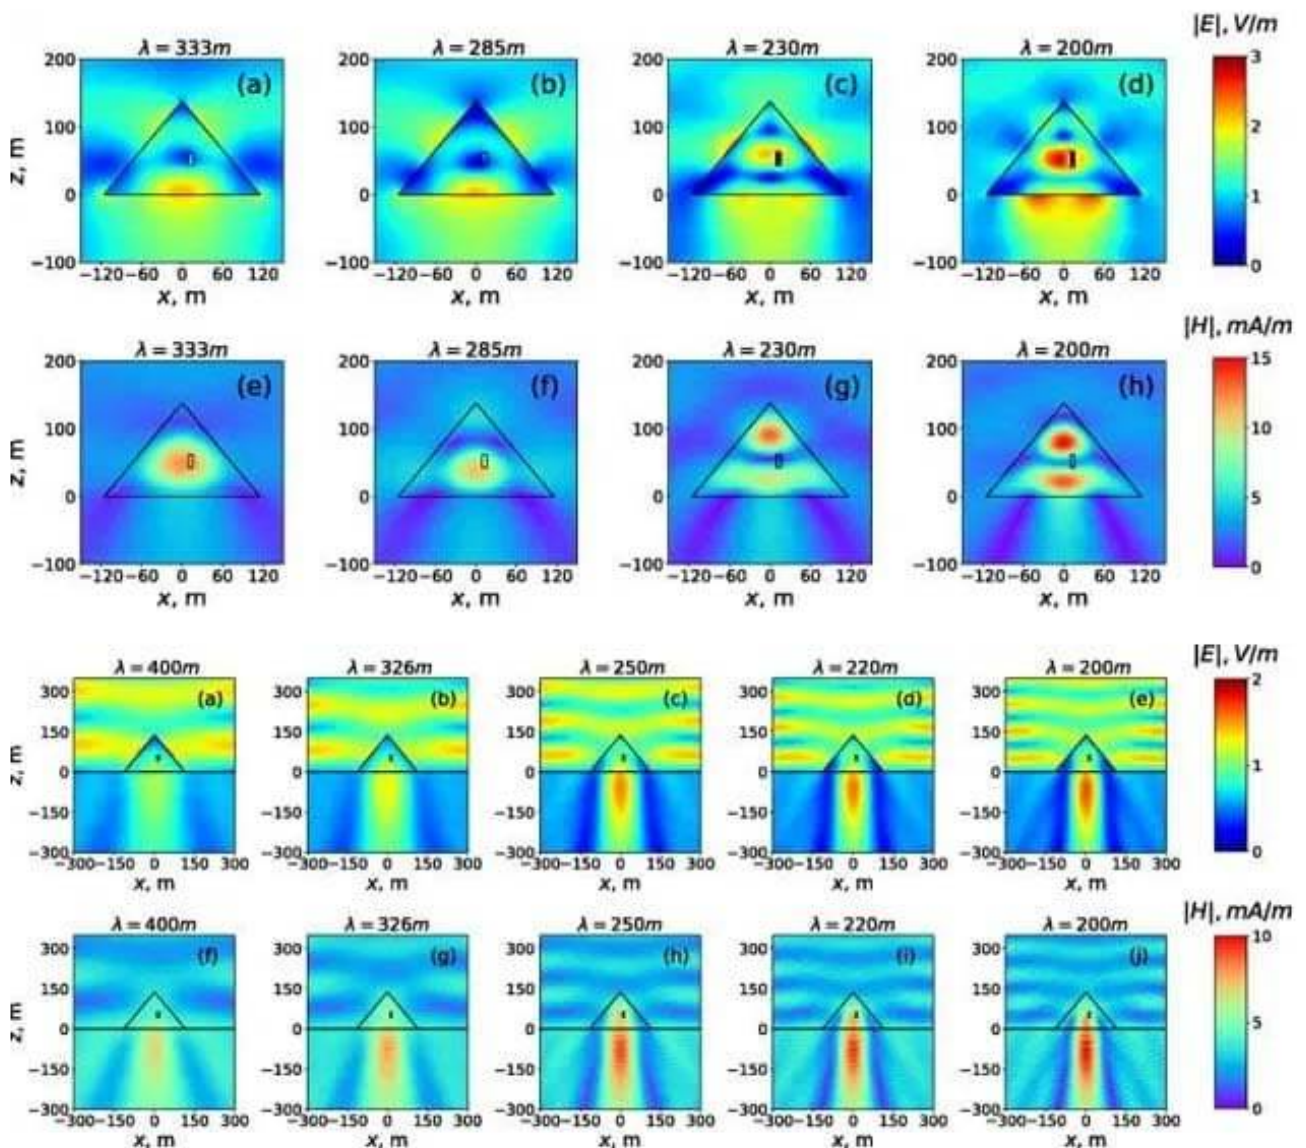

communauté et société. Il ne ménage personne et peut aller jusqu'à mettre en danger chacun d'entre nous. Se protéger est donc devenu un réflexe tout à fait naturel.

Le pouvoir spécial de la pyramide peut être ressenti de manière optimale lorsque la pyramide est alignée avec le pôle nord magnétique. D'innombrables chercheurs du monde entier ont découvert que la forme pyramidale à elle seule possède certaines propriétés énergétiques remarquables.

Toutes nos pyramides d'Orgo-Life contiennent 5 pointes de cristal de quartz (UL-3475). Ceux-ci sont placés à la pointe de la pyramide, et à sa base pointant dans les 4 directions (UL-3475). Les pointes naturelles des cristaux aident à créer un champ d'énergie.