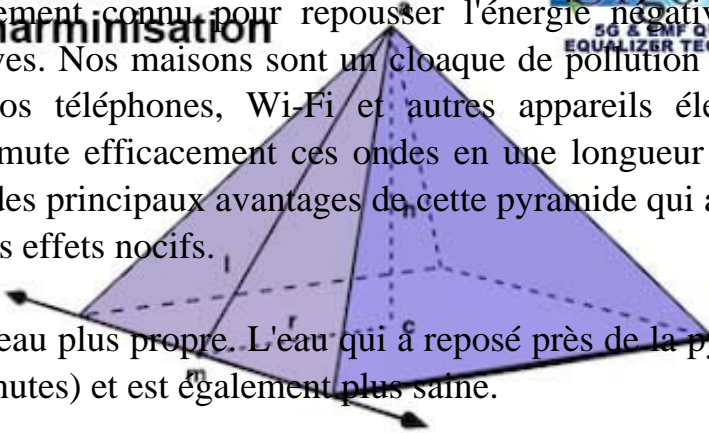

Harmony Pyramid Pyramide d'harmonisation

Également connu pour repousser l'énergie négative et les ondes électromagnétiques nocives. Nos maisons sont un cloaque de pollution électromagnétique nocive provenant de nos téléphones, Wi-Fi et autres appareils électriques. La Pyramide absorbe et transmute efficacement ces ondes en une longueur d'onde productive et curative. C'est l'un des principaux avantages de cette pyramide qui attire les gens ! Il protège votre corps de ses effets nocifs.

Une eau plus propre. L'eau qui a reposé près de la pyramide aura meilleur goût (environ 5 minutes) et est également plus saine.