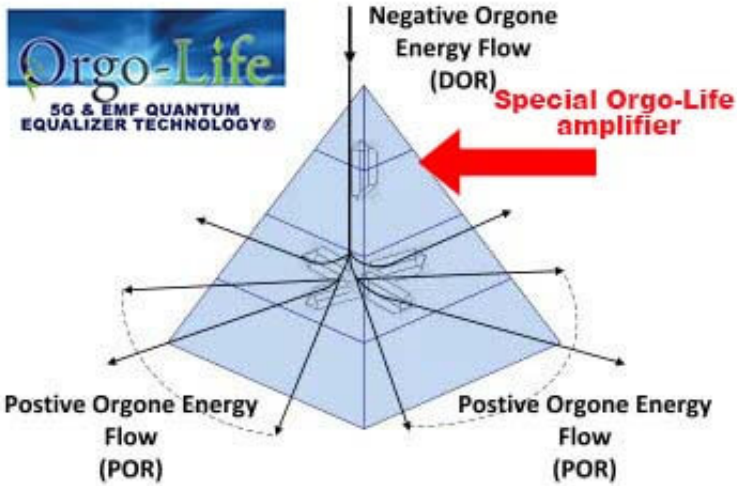

SPÉCIFICATION TECHNIQUE :

POIDS : 0.382 grammes approximative (0.842 lbs)

DIMENSIONS : 8.3 x 8.3 x 6.6 cm H approx. / 3 1/4 x 3 1/4 x 2 5/8 H pouces approx.

MODEL : UL-3485

TECHNOLOGIE : Active avec transformateur d'amplification (x 1000 fois plus puissant en mode actif et aussi sans branchement en mode passif)

TRANSFORMATEUR : Notre générateur d'amplification fonctionne sur 110 volts ou 220 volts (Europe et autres)

EMBALLAGE : 7,5" X 7,5" (Base) X 8,0" Hauteur / 20,0 cm X 19 cm (Base) X 18 cm de Hauteur, 900 grammes ou 1,98 lb environ.

QTÉ dans l'emballage : 1 Geo-Quantum Pyramid 53.3 (Inclinaison de la pyramide) (5 x cristaux de l'Himalaya), 1 x transformateur/amplificateur, 1 livret d'instructions, certificats de garantie et de conformité. Avec numéro de série.

COULEUR : Résine polyester transparente CLAIRE

GARANTIE : 25 ans

#CODE BAR : 600291593788

Viens avec les instructions en FR/EN et certificat de la garantie