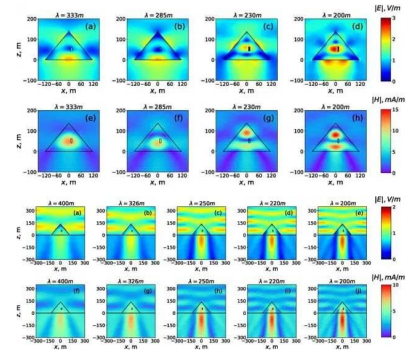

Harmony Pyramid Pyramide d'harmonisation

Également connu pour repousser l'énergie négative et les ondes électromagnétiques nocives. Nos maisons sont un cloaque de pollution électromagnétique nocive provenant de nos téléphones, Wi-Fi et autres appareils électriques. La Pyramide absorbe et transmute efficacement ces ondes en une longueur d'onde productive et curative. C'est l'un des principaux avantages de cette pyramide qui attire les gens ! Il protège votre corps de ses effets nocifs.

Une eau plus propre. L'eau qui a reposé près de la pyramide aura meilleur goût (environ 5 minutes) et est également plus saine.

www.Orgo-Life.com