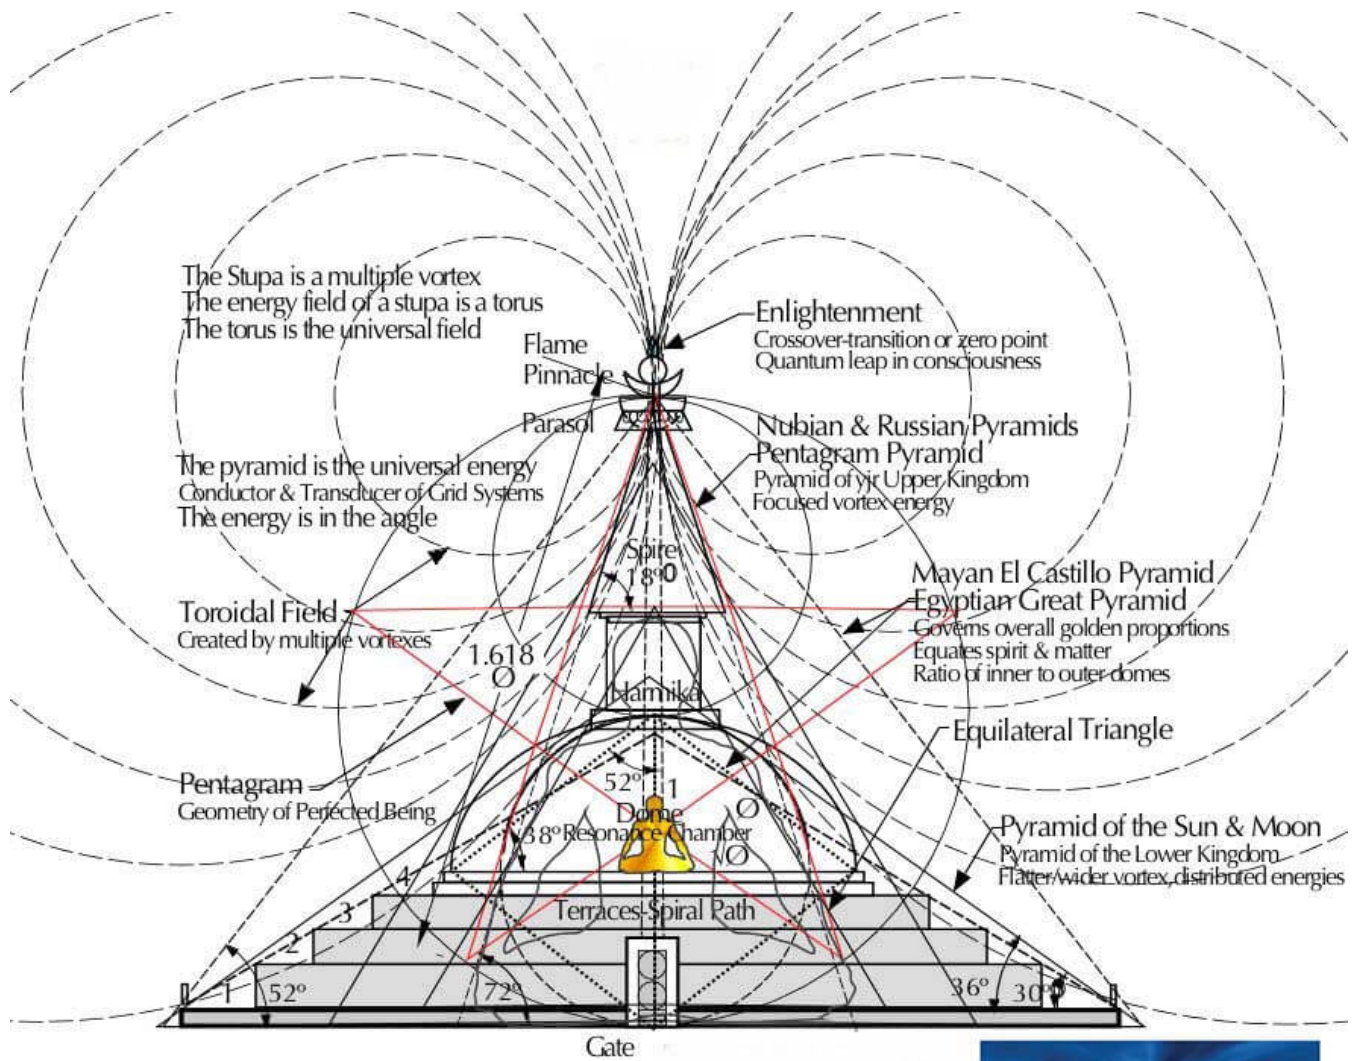

www.Orgo-Life.com

Les pyramides ont donc un flux d'énergie beaucoup plus fort et plus dirigé et un rayon d'effet plus large. Les médiums et les personnes sensibles à l'énergie observeront souvent un faisceau d'énergie sortant du sommet de la pyramide - la plupart des gens peuvent le ressentir en passant leur main dans l'air au-dessus de la pyramide et le décrire comme une