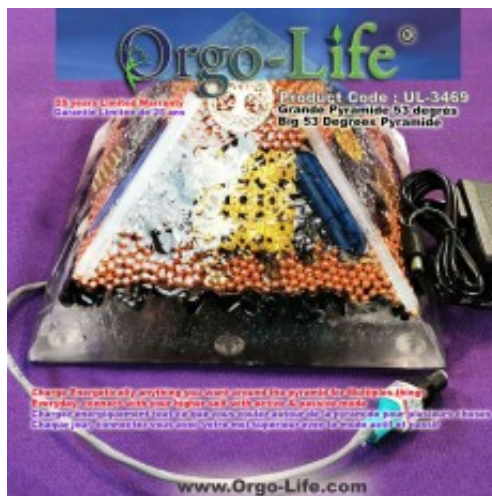

normal de ressembler à cela. Orgo-Life est une technologie unique qui ne peut être fabriquée qu'à la main. C'est avant tout un produit artisanale.

Nos appareils ne prétendent pas guérir une maladie ou une maladie. Avis de non-responsabilité : en cas de problème médical grave, veuillez demander l'aide et les conseils d'un professionnel de la santé qualifié. Les avantages potentiels pour la santé n'ont pas été évalués par les organismes nationaux de délivrance des licences médicales.

Galerie du produit