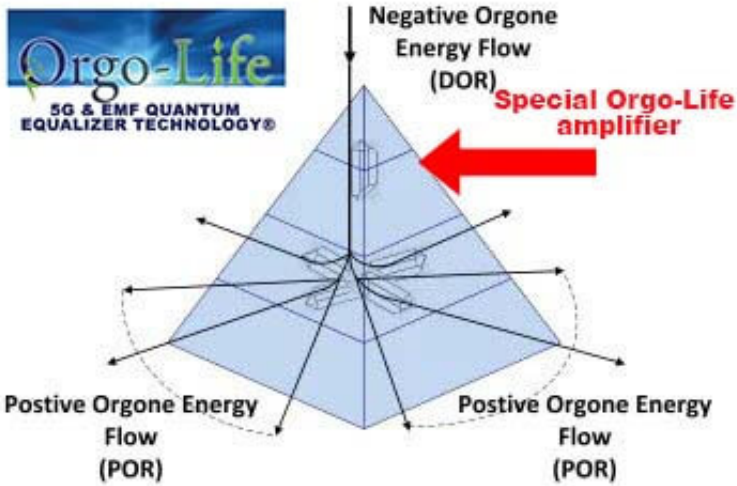

DESCRIPTION :

- Idéal pour une manifestation de souhait, une augmentation de la puissance et le pouvoir ultime
- La forme de la pyramide représente l'élément feu, sa direction est le Sud.
- De la même manière que l'encens traditionnel (spécifiquement le bois de santal), cette pyramide peut être utilisée pour se connecter avec la divinité, aux ancêtres, aux êtres des plans supérieurs (face à l'est).
- Actif permet de multiplier x 1000 fois la puissance
- LED lumineux qui reste allumé pour indiquer le mode Actif
- Fonctionne aussi très bien lorsqu'il n'est pas branché, en mode passif
- Plus de 15 pierres différentes à l'intérieur pour des bénéfices extraordinaires
- Métal de Titanium, Cuivre, Fer, et Aluminium

L'Orgo-Life est créée par le processus de mélange de résine de polyester, de cristaux et de métal. Lorsque la résine durcit, elle se rétracte et exerce une pression sur le cristal. Cette pression modifie la polarité du cristal créant un effet piézoélectrique sur les champs électromagnétiques sales/chaotiques environnants, les fréquences électromagnétiques. Cet effet harmonise les champs électromagnétiques négatifs, ou DOR, en champs électromagnétiques positifs (ions négatifs), ou POR.