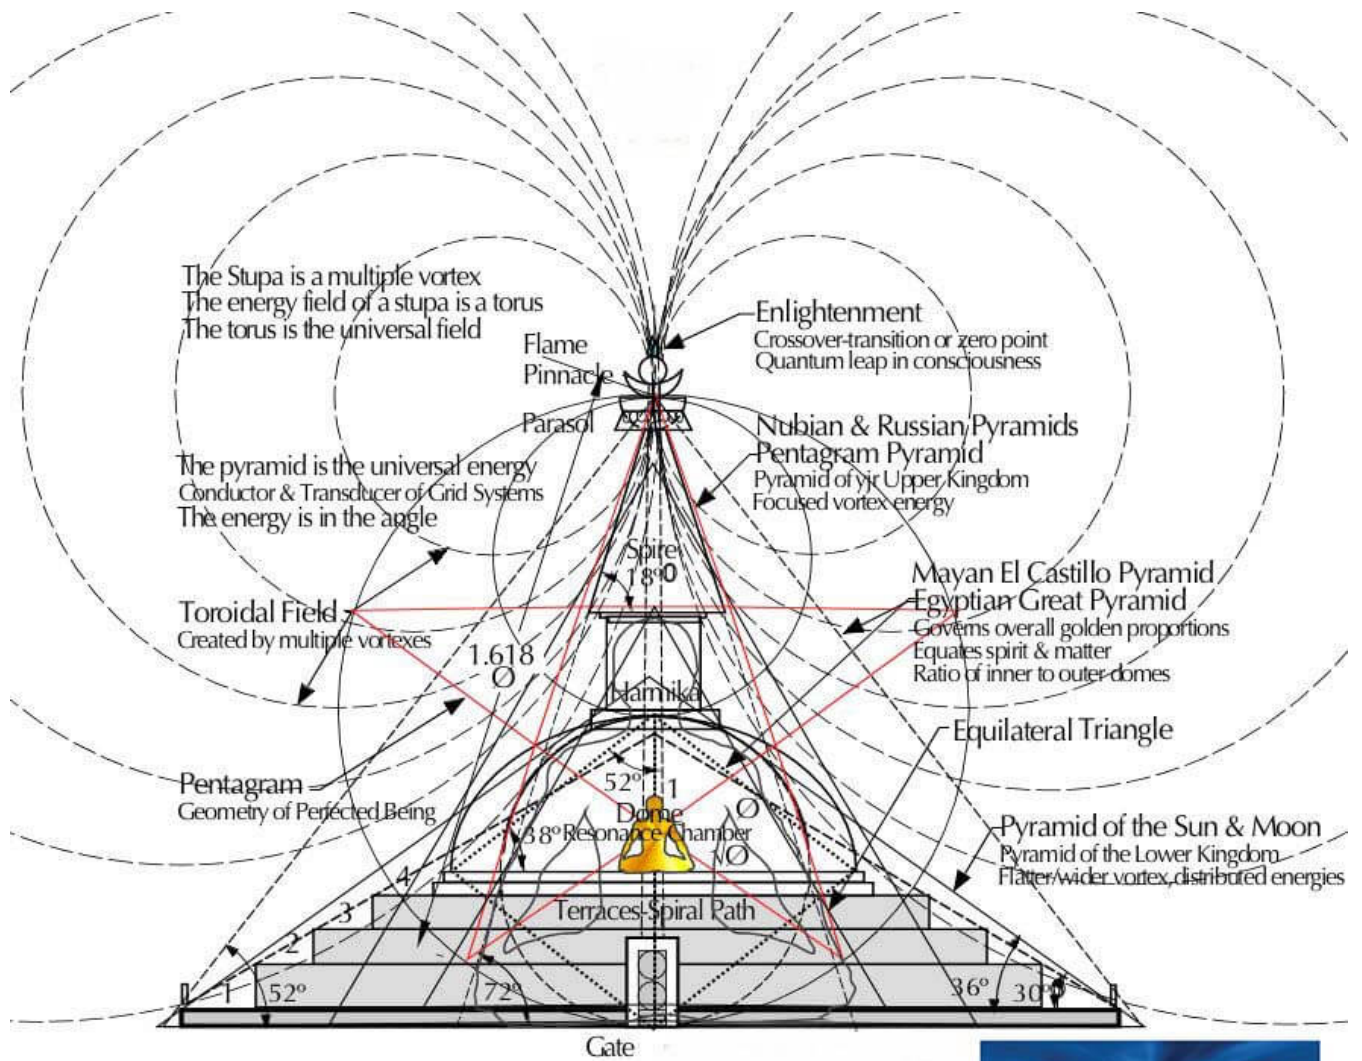

www.Orgo-Life.com

5G & EMF QUANTUM
EQUALIZER TECHNOLOGY®

CARACTÉRISTIQUES :