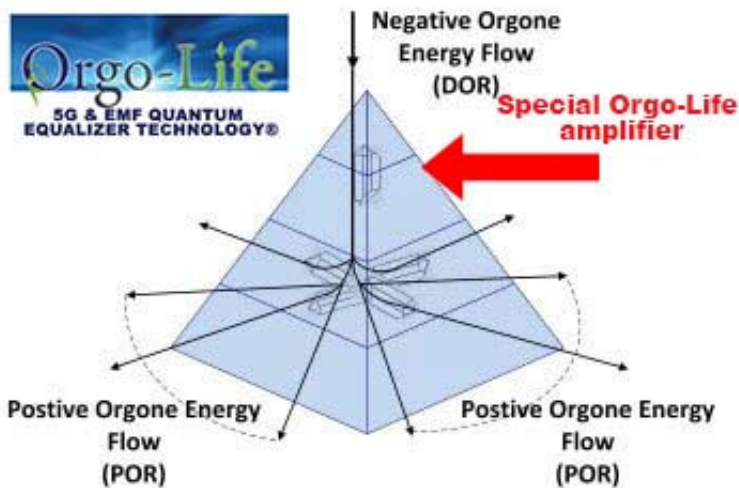

DESCRIPTION :

- Idéal pour la manifestation de souhaits, l'augmentation de la puissance et la puissance ultime
- Livré avec une lumière LED rouge clignotante ou non clignotante pour indiquer que vous êtes maintenant en MODE ACTIF.
- Plus de 2 livres de livre (900 - 1100 grammes) de 9 x cristaux de l'Himalaya
- La forme de la pyramide représente l'élément feu, sa direction est le Sud.
- Semblable à l'encens traditionnel (en particulier le bois de santal), cette pyramide peut être utilisée pour se connecter avec la divinité, les ancêtres, les êtres sur les plans supérieurs (face à l'est).
- Active permet de multiplier x 1000 fois la puissance
- LED lumineuse qui clignote pour indiquer le mode actif
- Fonctionne également très bien lorsqu'il n'est pas branché, en mode passif
- Plus de 20 pierres différentes à l'intérieur pour des avantages incroyables
- Métal de titane, de cuivre, de fer et d'aluminium

www.Orgo-Life.com

5G & EMF QUANTUM
EQUALIZER TECHNOLOGY®

CARACTÉRISTIQUES :

-Plus de 20 pierres différentes à l'intérieur pour des bienfaits extraordinaires; -Pierres semi-précieuses; Oeil de tigre, Améthyste, Grenat, Pierres de jais, Quartz de l'Himalaya, Obsidienne, Sodalite, Tera Hertz, Agate, Cyanite noire, Cyanite bleue, Sélénite, Tourmaline noire, néodyme et aimants en céramique, avec 1 bobine de cuivre (à la base), Jaspe rouge, Quartz Clair, Cuivre Laiton et Métal Aluminium, Feuille d'Or, Turquoise, Labradorite, Rubis Rouge etc... Pierre Saphir Bleu etc...

L'Orgo-Life est créée par le processus de mélange de résine de polyester, de cristaux et de métal. Lorsque la résine durcit, elle se rétracte et exerce une pression sur le cristal. Cette pression modifie la polarité du cristal créant un effet piézoélectrique sur les champs électromagnétiques sales/chaotiques environnants, les fréquences électromagnétiques. Cet effet harmonise les champs électromagnétiques négatifs, ou DOR, en champs électromagnétiques positifs (ions négatifs), ou POR.