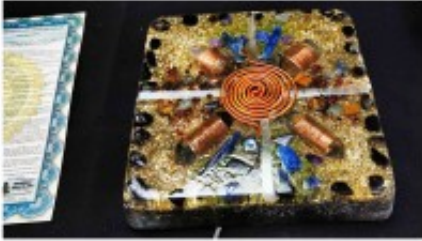

Orgo-Life®

Product Code: UL-8840
Geo Quantum Carre
Square Geo Quantum

Charge Energetically anything you want on the charging plate for multiples things everyday
Chargez énergétiquement tout ce que vous voulez sur la plaque (tablette) pour des usages multiples au quotidien