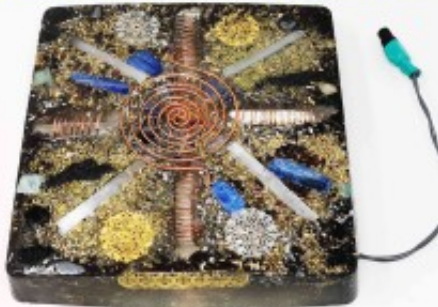

Orgo-Life®

Product Code: UL-8840
Geo Quantum Carre
Square Geo Quantum