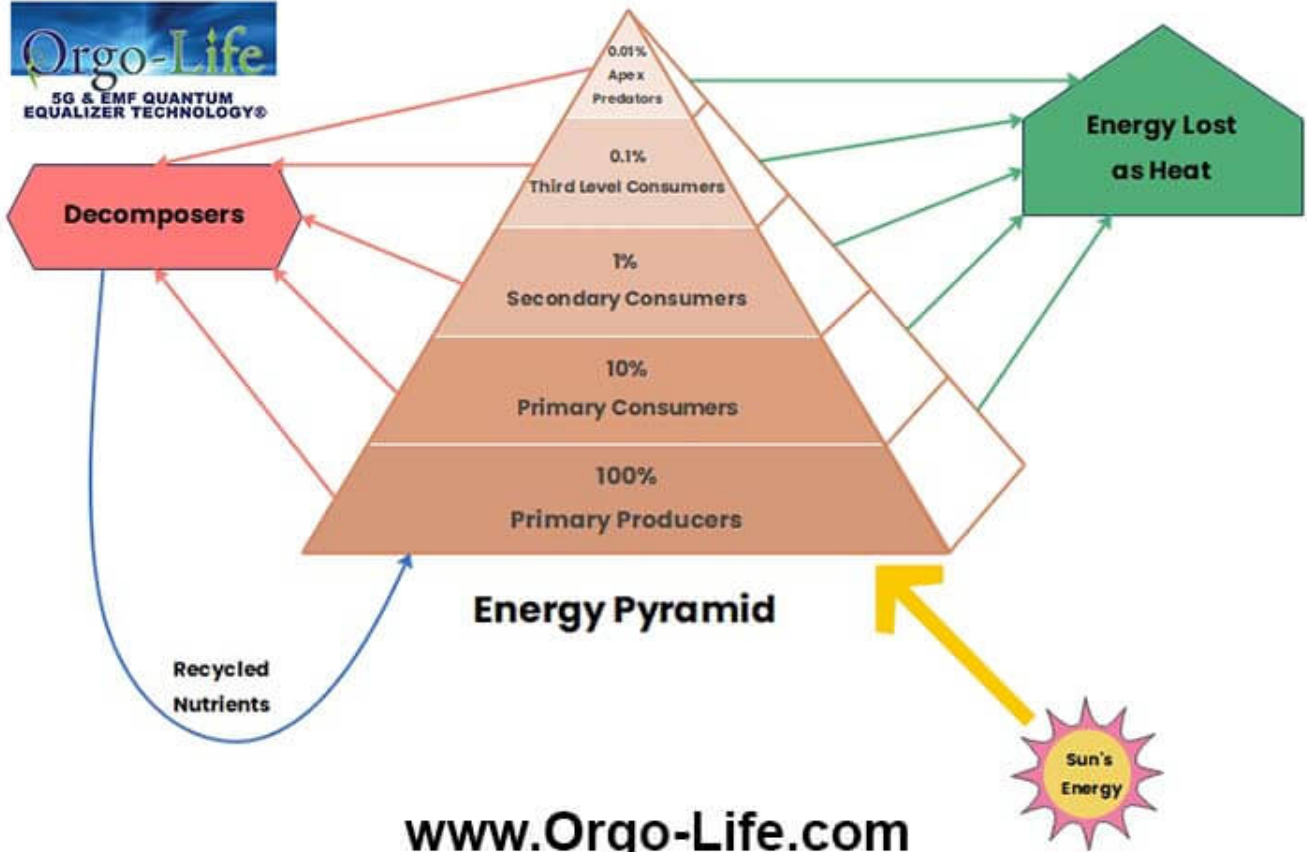

www.Orgo-Life.com

Les pyramides ont donc un flux d'énergie beaucoup plus fort et plus dirigé et un rayon d'effet plus large. Les médiums et les personnes sensibles à l'énergie observeront souvent un faisceau d'énergie sortant du sommet de la pyramide - la plupart des gens peuvent le ressentir en passant leur main dans l'air au-dessus de la pyramide et le décrire comme une sensation de chaleur ou de picotement ou une pression sur la paume de la main.