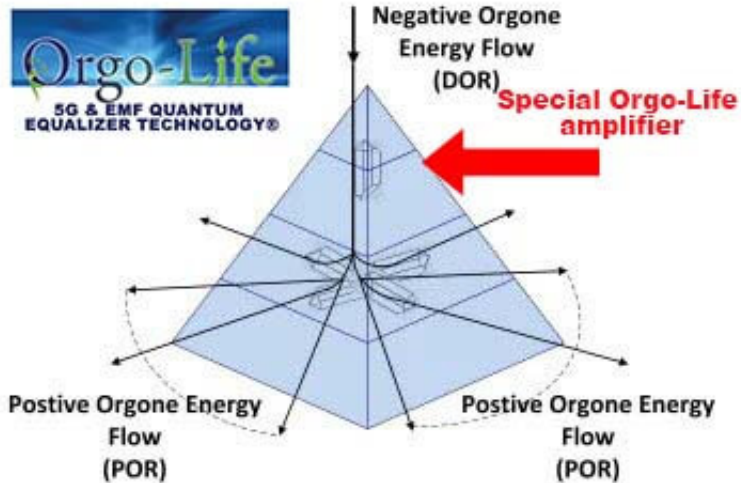

Code produit: UL-3490

Disponibilité: 22

Poids: 0.00kg

Dimensions: 0.00cm x 0.00cm x 0.00cm

Prix: \$189.95

Courte description

UL-3490 Pyramide (5 cristaux de l'Himalaya)

Pyramide d'Harmonisation énergétique (petite) (3"5/8 x 3"5/8 X 2 7/8") Technologie active /passive exclusive d'Orgo-Life ®, 53.3 degré (inclinaison de la pyramide) Medium avec transformateur d'alimentation TECHNOLOGY Orgo-Life®

Description

UL-3490 (5 cristaux de l'Himalaya)

Pyramide d'Harmonisation énergétique (petite) (3"5/8 x 3"5/8 X 2 7/8") Technologie active /passive exclusive d'Orgo-Life ®, 53.3 degré (inclinaison de la pyramide) Medium avec transformateur d'alimentation TECHNOLOGY Orgo-Life®

DESCRIPTION :

- Idéal pour une harmonisation de la maison, une augmentation de la puissance et le pouvoir ultime.
- Idéal pour retrouver un esprit sain dans un corps sain!
- La forme de la pyramide représente l'élément feu, sa direction est le Sud.
- De la même manière que l'encens traditionnel (spécifiquement le bois de santal), cette pyramide peut être utilisée pour se connecter avec la divinité, aux ancêtres, aux êtres des plans supérieurs (face à l'est).
- Actif permet de multiplier x 1000 fois la puissance
- LED lumineux qui flash pour indiquer le mode Actif
- Fonctionne aussi très bien lorsqu'il n'est pas branché, en mode passif
- Plus de 15 pierres différentes à l'intérieur pour des bénéfices extraordinaires
- Métal de Titanium, Cuivre, Fer, et Aluminium