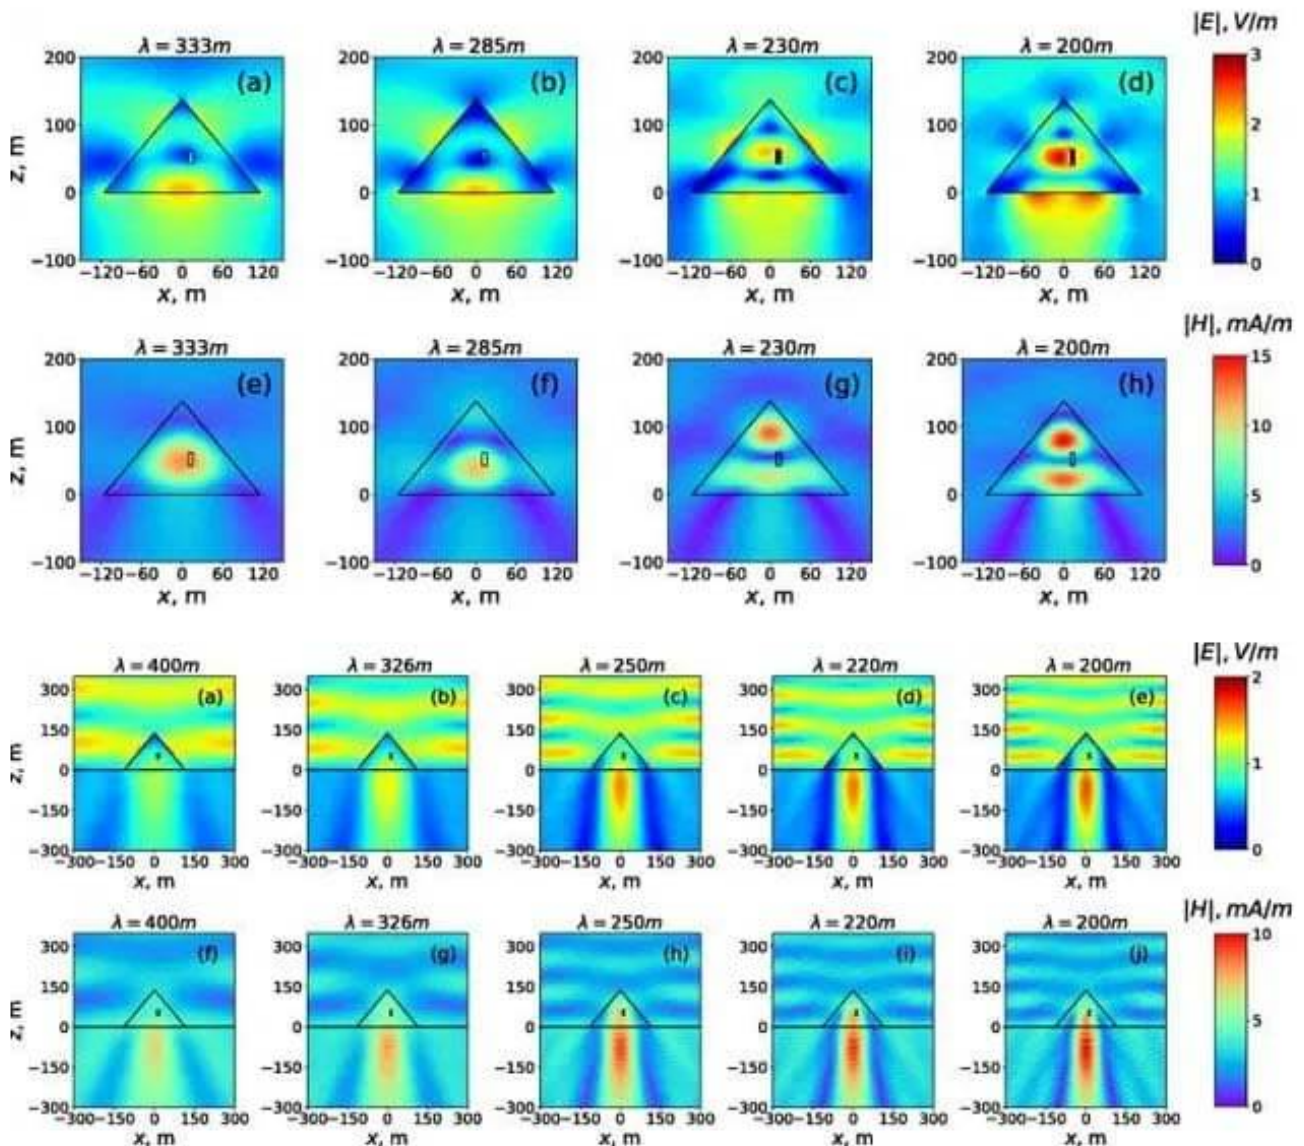

Purifie l'atmosphère. D'où la pratique populaire consistant à offrir des pyramides aux zones touchées par la pollution par les CEM.

Beaucoup de gens ont ressenti un soulagement instantané avec un simple pendentif, bien que si vous êtes très sensible aux rayonnements électromagnétiques, vous devrez peut-être placer plus de morceaux tels que : vos bijoux, objets sacrés, lettres, intentions écrites ou autres près de votre pyramide.

Ces pyramides sont fabriquées avec un ratio minimum 40/60 de résine/métaux & pierres.

**** Toutes les Orgo-Life sont créées dans un environnement positif et aimant. taché de sauge et chargé soit au soleil/lune en fonction de la destination de chacune de nos unités Orgo-Life !

Comme pour tous les articles fabriqués à la main utilisant des éléments naturels, des variations de couleur, de clarté, de composition sont à prévoir.