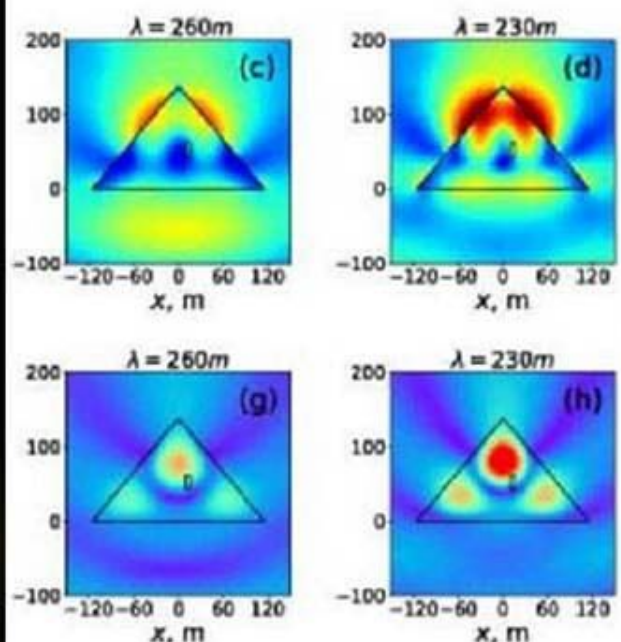

DESCRIPTION :

- Idéal pour une harmonisation de la maison, une augmentation de la puissance et le pouvoir ultime.
- Idéal pour retrouver un esprit sain dans un corps sain!
- La forme de la pyramide représente l'élément feu, sa direction est le Sud.
- De la même manière que l'encens traditionnel (spécifiquement le bois de santal), cette pyramide peut être utilisée pour se connecter avec la divinité, aux ancêtres, aux êtres des plans supérieurs (face à l'est).
- Actif permet de multiplier x 1000 fois la puissance
- LED lumineux qui flash pour indiquer le mode Actif
- Fonctionne aussi très bien lorsqu'il n'est pas branché, en mode passif
- Plus de 15 pierres différentes à l'intérieur pour des bénéfices extraordinaires
- Métal de Titanium, Cuivre, Fer, et Aluminium