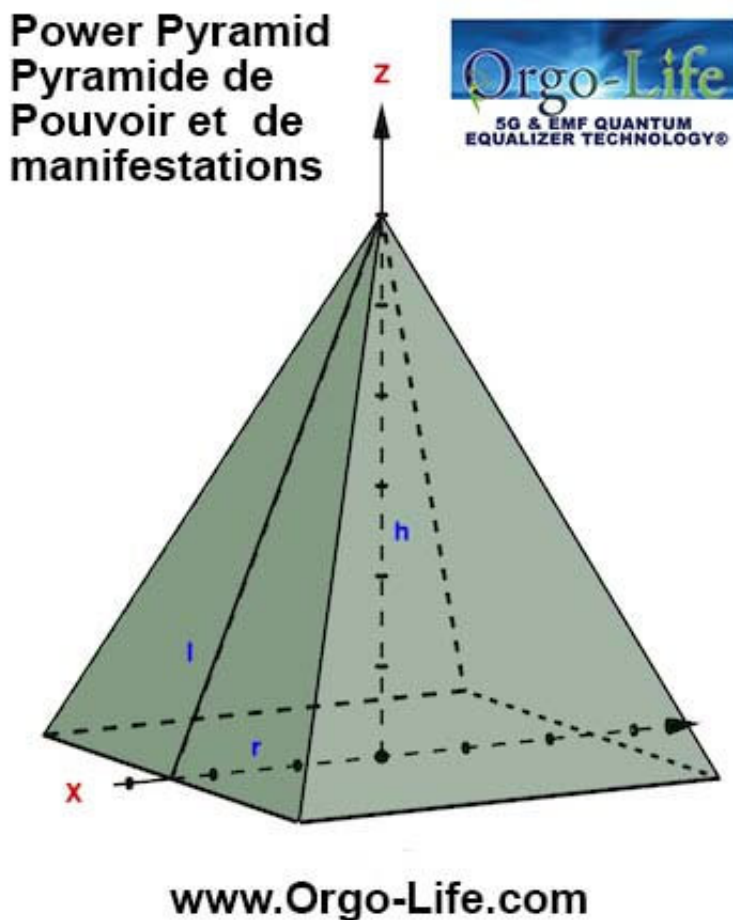

## La Pyramide

La forme pyramidale aide à neutraliser tout accès à des ondes nuisibles pour notre sante. C'est de ce fait, elle est de plus en plus utilisée par les personnes qui appréhendent à tort

ou à raison les « attaques énergétiques subtiles » de gens méchants. Installés à proximité de la pyramide, les outils, les aliments et les êtres vivants profitent de curieuses ondes positives. Lorsque vous êtes à côtés d'une Pyramide, elle vous reconforte et vous rassure si vous appréhendez d'être perturbé par des gens jugés maléfiques. Cette véritable calamité que génère la jalousie, fait de nos jours des ravages à tous les niveaux de la famille, communauté et société. Il ne ménage personne et peut aller jusqu'à mettre en danger chacun d'entre nous. Se protéger est donc devenu un réflexe tout à fait naturel.

Le pouvoir spécial de la pyramide peut être ressenti de manière optimale lorsque la pyramide est alignée avec le pôle nord magnétique. D'innombrables chercheurs du monde entier ont découvert que la forme pyramidale à elle seule possède certaines propriétés énergétiques remarquables.