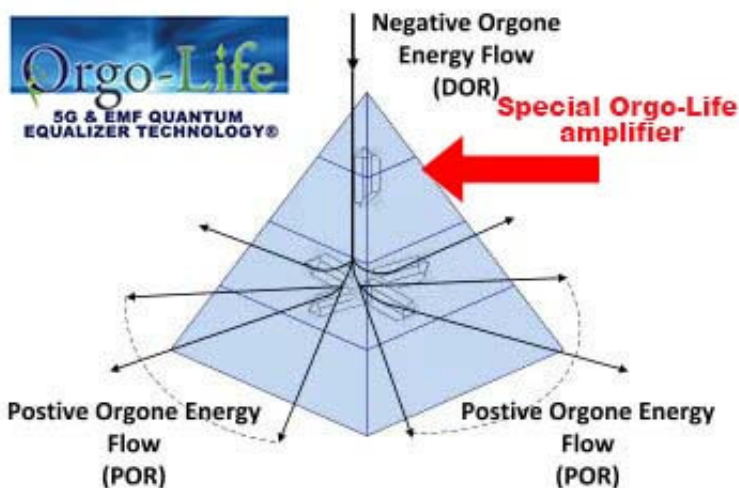

- Placez dans votre bureau de travail
- Placez dans la chambre de méditation, de prière
- Placez dans la salle de Yoga
- Placez dans la salle de rencontre
- Placez dans chambre à coucher des enfants et parents
- Placez dans la salle à diner
- Placez dans le salon
- Placez dans la salle de soin

SPÉCIFICATIONS TECHNIQUES:

POIDS : 385 grammes approximativement (0.848 lbs)

DIMENSIONS : 3 7/16 "x 3 7/16 " dia x 3 1/4 " H approx. / 8.5 cm X 8.5 cm dia X 8.5 cm H approx.

MODEL : UL-3488

TECHNOLOGIE : Passif uniquement avec Orgo-Life 5G & EMF Quantum Equalizer Technology®

EMBALLAGE : 7.5"X7.5" dia X 8.0" H approx. / 20.0 cm X 19 cm X dia X 18 cm H approx. 500 gr. ou 1.1 lbs. Approx.

QTÉ dans l'emballage : 1 pyramide 81,0 degrés (inclinaison de la pyramide) (5 x cristaux de l'Himalaya), 1 livret d'instructions, certificats de garantie et de conformité. Avec numéro de série.