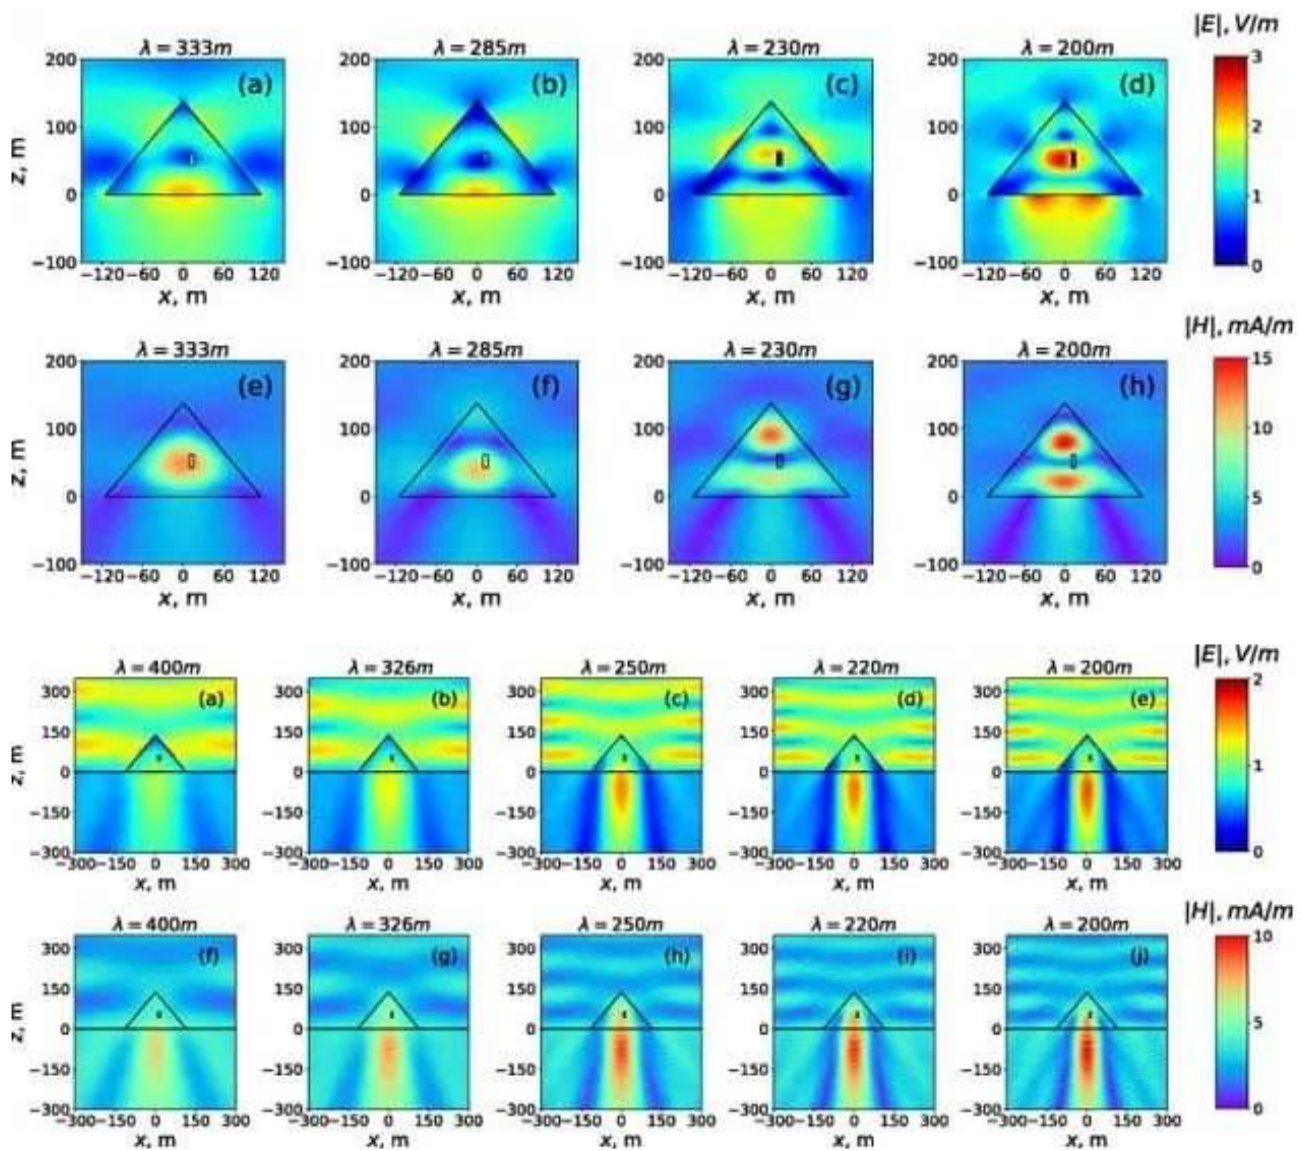

Purifie l'atmosphère. D'où la pratique populaire consistant à offrir des pyramides aux zones touchées par la pollution par les CEM.

Beaucoup de gens ont ressenti un soulagement instantané avec un simple pendentif, bien que si vous êtes très sensible aux rayonnements électromagnétiques, vous devrez peut-être placer plus de morceaux tels que : vos bijoux, objets sacrés, lettre, intentions écrites ou autres près de votre pyramide.

Ces pyramides sont fabriquées avec un ratio minimum 40/60 de résine/métaux & pierres.

**** Toutes les Orgo-Life sont créées dans un environnement positif et aimant. taché de sauge et chargé soit au soleil/lune en fonction de la destination de chacune de nos unités Orgo-Life !

Comme pour tous les articles fabriqués à la main utilisant des éléments naturels, des variations de couleur, de clarté, de composition sont à prévoir.