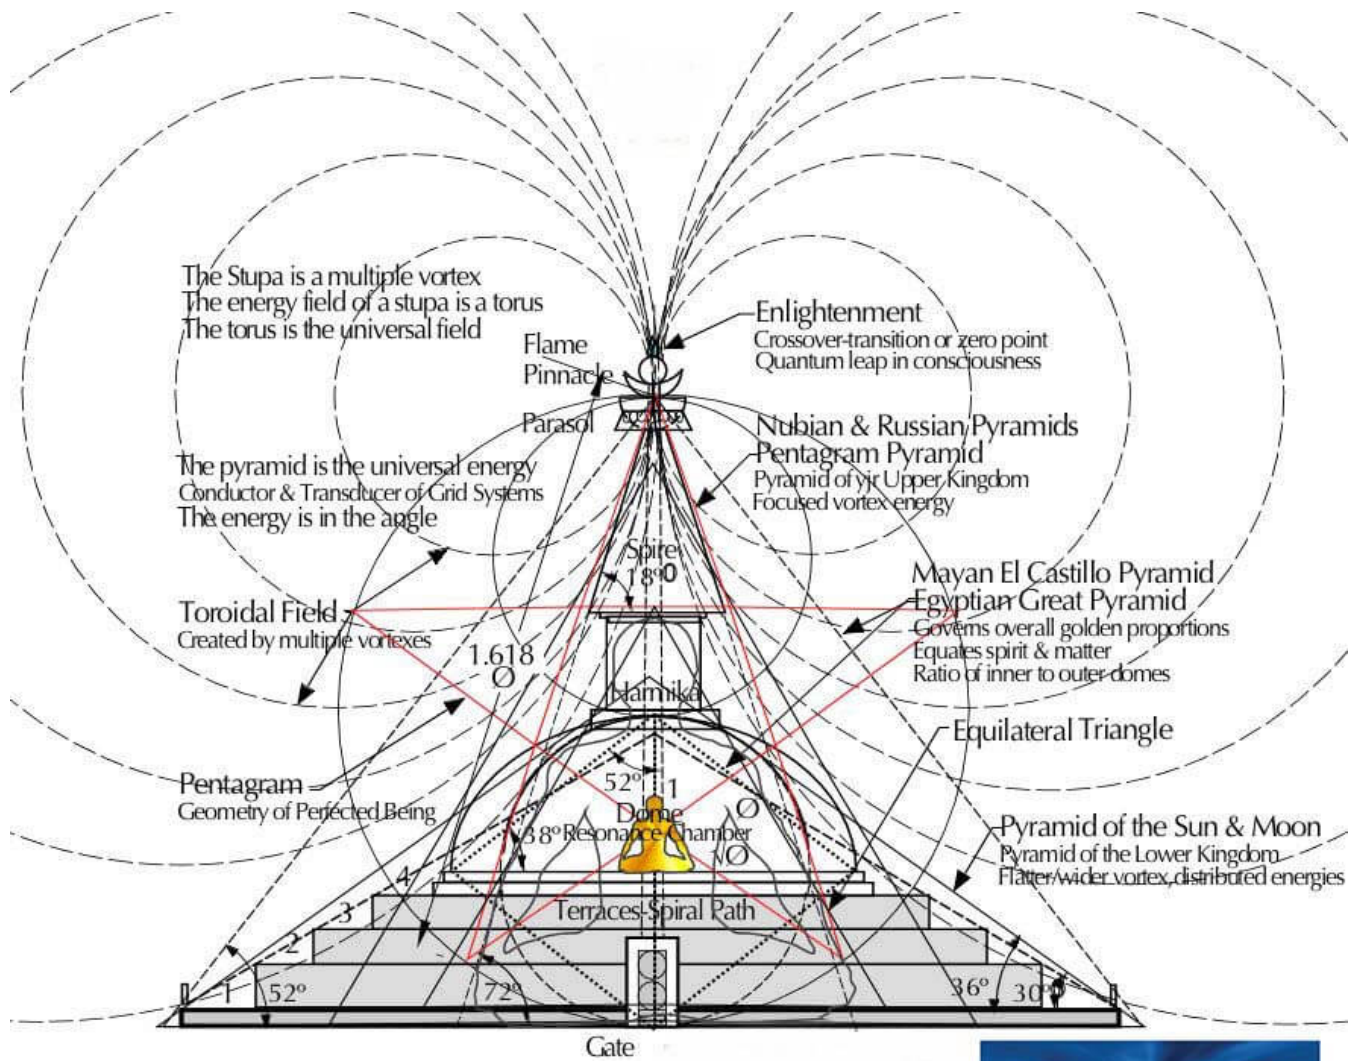

www.Orgo-Life.com

La Pyramide

La forme pyramidale aide à neutraliser tout accès à des ondes nuisibles pour notre sante. C'est de ce fait, elle est de plus en plus utilisée par les personnes qui appréhendent à tort