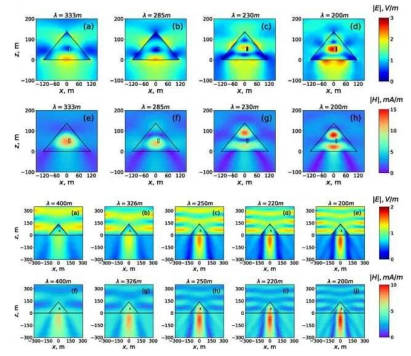

Harmony Pyramid Pyramide d'harmonisation

Également connu pour repousser l'énergie négative et les ondes électromagnétiques nocives. Nos maisons sont un cloaque de pollution électromagnétique nocive provenant de nos téléphones, Wi-Fi et autres appareils électriques. La Pyramide absorbe et transmute efficacement ces ondes en une longueur d'onde productive et curative. C'est l'un des principaux avantages de cette pyramide qui attire les gens ! Il protège votre corps de ses effets nocifs.

Une eau plus propre. L'eau qui a reposé près de la pyramide aura meilleur goût (environ 5 minutes) et est également plus saine.

www.Orgo-Life.com