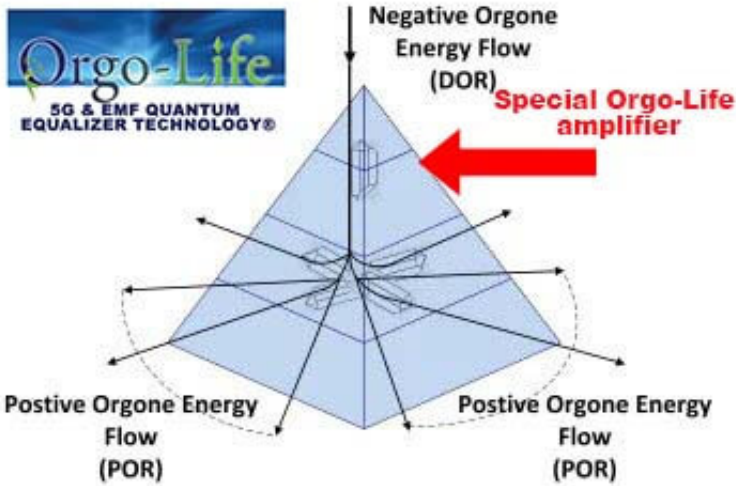

SPÉCIFICATION TECHNIQUE :

POIDS : 0.382 grammes approximative (0.842 lbs)

DIMENSIONS : 8.3 x 8.3 x 6.6 cm H approx. / 3 1/4 x 3 1/4 x 2 5/8 H pouces approx.

MODEL : UL-3485

TECHNOLOGIE : Active avec transformateur d'amplification (x 1000 fois plus puissant en mode actif et aussi sans branchement en mode passif)

TRANSFORMATEUR : Notre générateur d'amplification fonctionne sur 110 volts ou 220 volts (Europe et autres)

EMBALLAGE : 7,5" X 7,5" (Base) X 8,0" Hauteur / 20,0 cm X 19 cm (Base) X 18 cm de Hauteur, 900 grammes ou 1,98 lb environ.

QTÉ dans l'emballage : 1 Geo-Quantum Pyramid 53.3 (Inclinaison de la pyramide) (5 x cristaux de l'Himalaya), 1 x transformateur/amplificateur, 1 livret d'instructions, certificats de garantie et de conformité. Avec numéro de série.

COULEUR : Résine polyester transparente CLAIRE

GARANTIE : 25 ans

#CODE BAR : 600291593788

Viens avec les instructions en FR/EN et certificat de la garantie