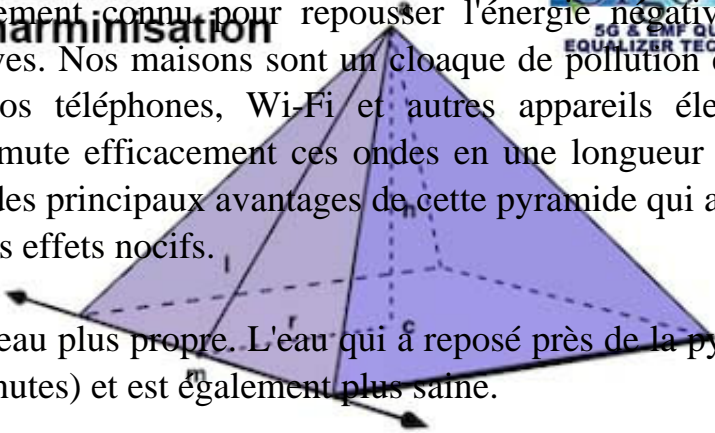

Harmony Pyramid Pyramide d'harmonisation

Également connu pour repousser l'énergie négative et les ondes électromagnétiques nocives. Nos maisons sont un cloaque de pollution électromagnétique nocive provenant de nos téléphones, Wi-Fi et autres appareils électriques. La Pyramide absorbe et transmute efficacement ces ondes en une longueur d'onde productive et curative. C'est l'un des principaux avantages de cette pyramide qui attire les gens ! Il protège votre corps de ses effets nocifs.

Une eau plus propre. L'eau qui a reposé près de la pyramide aura meilleur goût (environ 5 minutes) et est également plus saine.