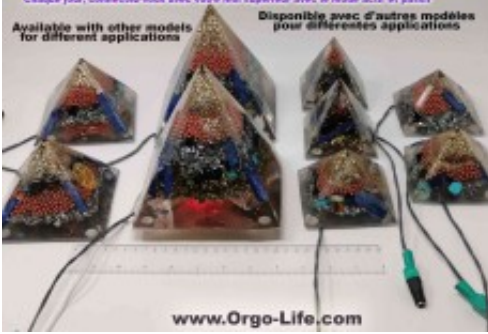

Orgo-Life®

Modelo Codo Eléctric
Grande Pyramide 53 grados
Big 53 Degrees Pyramid

www.Orgo-Life.com