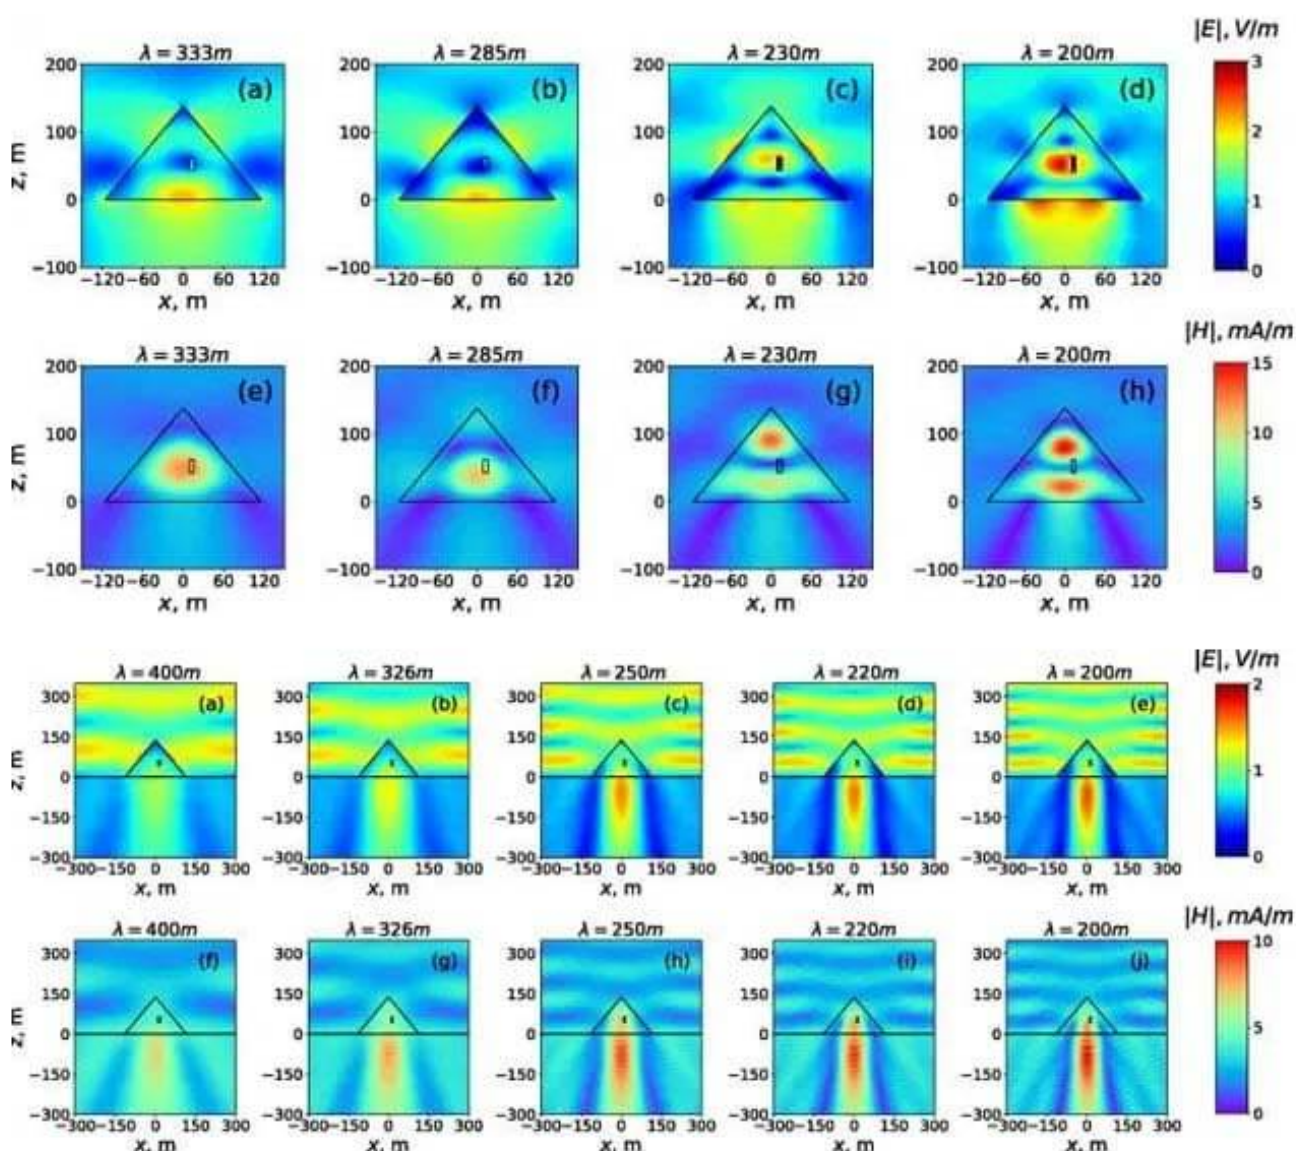

communauté et société. Il ne ménage personne et peut aller jusqu'à mettre en danger chacun d'entre nous. Se protéger est donc devenu un réflexe tout à fait naturel.

Le pouvoir spécial de la pyramide peut être ressenti de manière optimale lorsque la pyramide est alignée avec le pôle nord magnétique. D'innombrables chercheurs du monde entier ont découvert que la forme pyramidale à elle seule possède certaines propriétés énergétiques remarquables.

Toutes nos pyramides d'Orgo-Life contiennent 5 pointes de cristal de quartz (UL-3475). Ceux-ci sont placés à la pointe de la pyramide, et à sa base pointant dans les 4 directions (UL-3475). Les pointes naturelles des cristaux aident à créer un champ d'énergie.