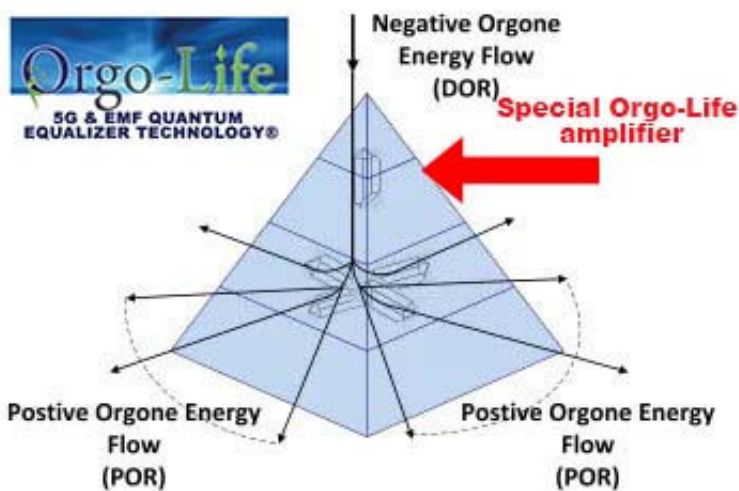

Les pyramides ont donc un flux d'énergie beaucoup plus fort et plus dirigé et un rayon d'effet plus large. Les médiums et les personnes sensibles à l'énergie observeront souvent un faisceau d'énergie sortant du sommet de la pyramide - la plupart des gens peuvent le ressentir en passant leur main dans l'air au-dessus de la pyramide et le décrire comme une sensation de chaleur ou de picotement ou une pression sur la paume de la main.

Ces Pyramides ont été créées avec les intentions spécifiques de bannir les énergies et les entités négatives tout en nettoyant la maison et la personne. L'intention principale est d'apporter l'harmonie dans tous les aspects de votre vie (le grounding). Une pyramide fonctionne comme un émetteur pour diriger l'intention. En le chargeant de vos pensées, il se manifestera et s'harmonisera !

Également connu pour repousser l'énergie négative et les ondes électromagnétiques nocives. Nos maisons sont un cloaque de pollution électromagnétique nocive provenant de nos téléphones, Wi-Fi et autres appareils électriques. La Pyramide absorbe et transmute efficacement ces ondes en une longueur d'onde productive et curative. C'est l'un des principaux avantages de cette pyramide qui attire les gens ! Il protège votre corps de ses effets nocifs.

Une eau plus propre. L'eau qui a reposé près de la pyramide aura meilleur goût (environ 5 minutes) et est également plus saine.

Purifie l'atmosphère. D'où la pratique populaire consistant à offrir des pyramides aux zones touchées par la pollution par les CEM.

Beaucoup de gens ont ressenti un soulagement instantané avec un simple pendentif, bien que si vous êtes très sensible aux rayonnements électromagnétiques, vous devrez peut-être placer plus de morceaux tels que : vos bijoux, objets sacrés, lettres, intentions écrites ou autres près de votre