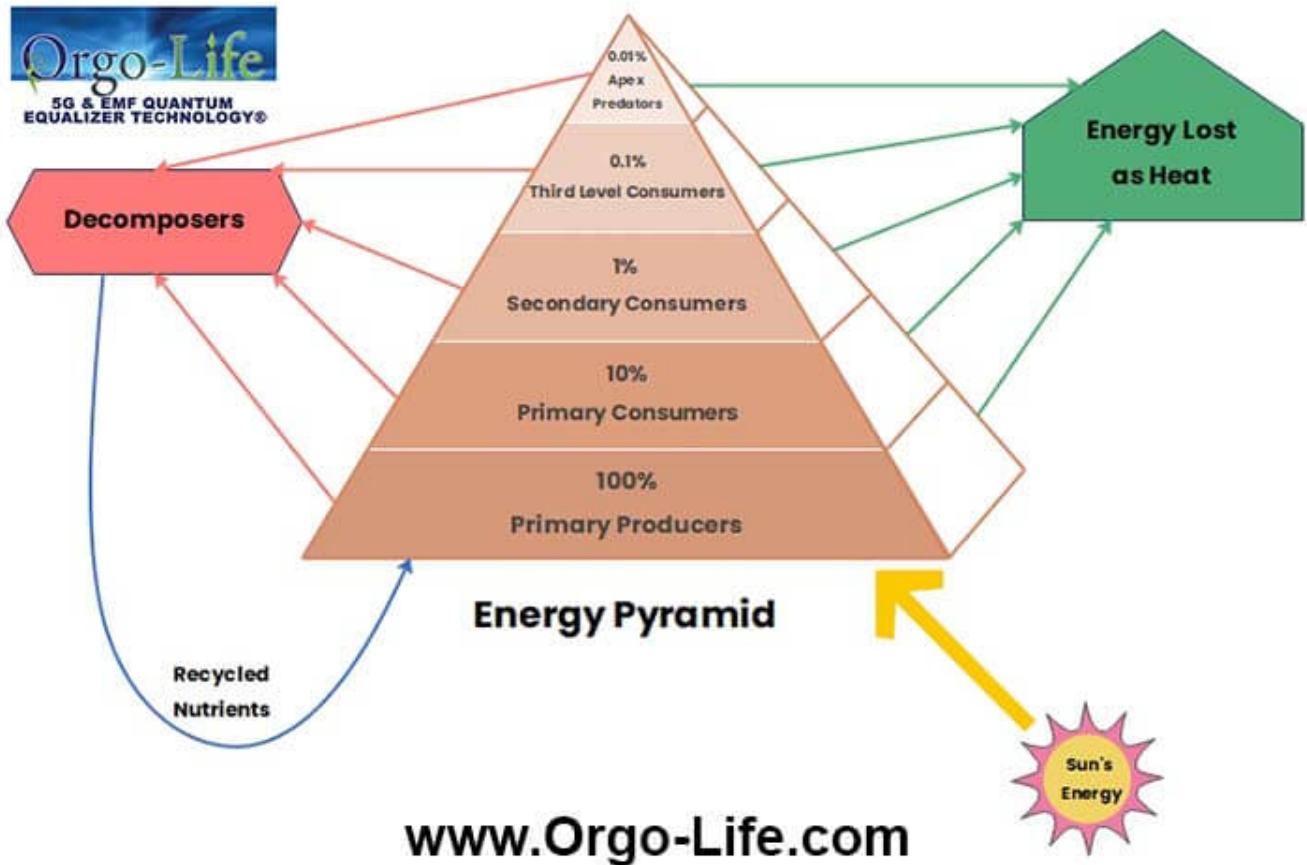

SPÉCIFICATION TECHNIQUE :

POIDS : 810-835 grammes environ (1,84 lb)

DIMENSIONS : 4 3/4" X 4 3/4" (Base) X 3 3/8" Hauteur approx. / 12.0 cm X 12.0 cm (Base) X 8.4 cm Hauteur approx.

MODÈLE : UL-3475

EMBALLAGE : 7.5" X 7.5" (Base) X 8.0" Hauteur approx.. / 18.5 cm X 18.5 cm (Base) X 20 cm Hauteur approx..

TECHNOLOGIE : Actif avec transformateur d'amplification (x 1000 fois plus puissant en mode actif et aussi sans connexion en mode passif)

TRANSFORMATEUR : Notre générateur d'amplification fonctionne sur 110 volts ou 220 volts (Europe et autres)

Quantité dans l'emballage : 1 pyramide 53,3 degrés (inclinaison de la