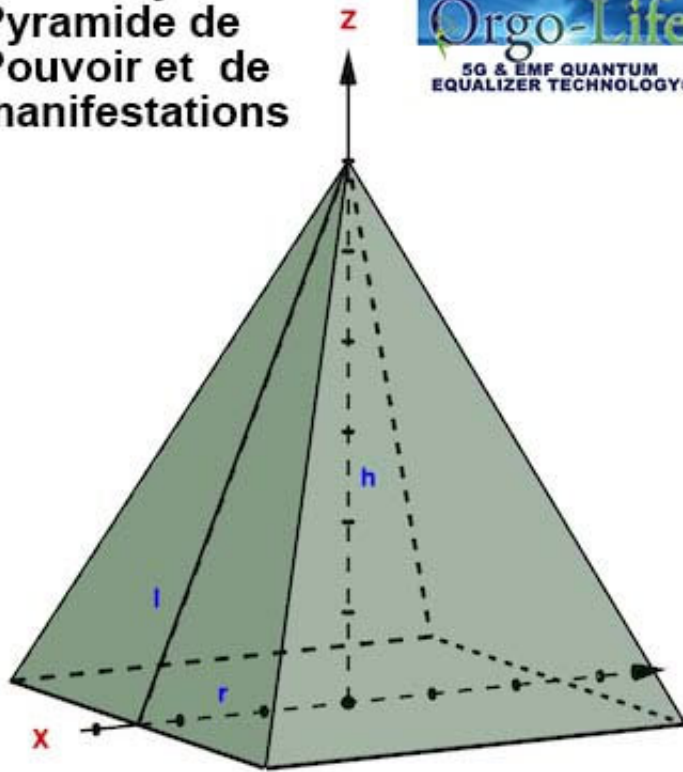

Power Pyramid Pyramide de Pouvoir et de manifestations

www.Orgo-Life.com

DESCRIPTION :

- Idéal pour une manifestation de souhait, une augmentation de la puissance et le pouvoir ultime
- La forme de la pyramide représente l'élément feu, sa direction est le Sud.
- De la même manière que l'encens traditionnel (spécifiquement le bois de santal), cette pyramide peut être utilisée pour se connecter avec la divinité, aux ancêtres, aux êtres des plans supérieurs (face à l'est).
- Actif permet de multiplier x 1000 fois la puissance
- LED lumineux qui flash pour indiquer le mode Actif
- Fonctionne aussi très bien lorsqu'il n'est pas branché, en mode passif
- Plus de 15 pierres différentes à l'intérieur pour des bénéfices extraordinaires
- Métal de Titanium, Cuivre, Fer, et Aluminium
- Ajout de Pierres de Kunzite et Pyrite