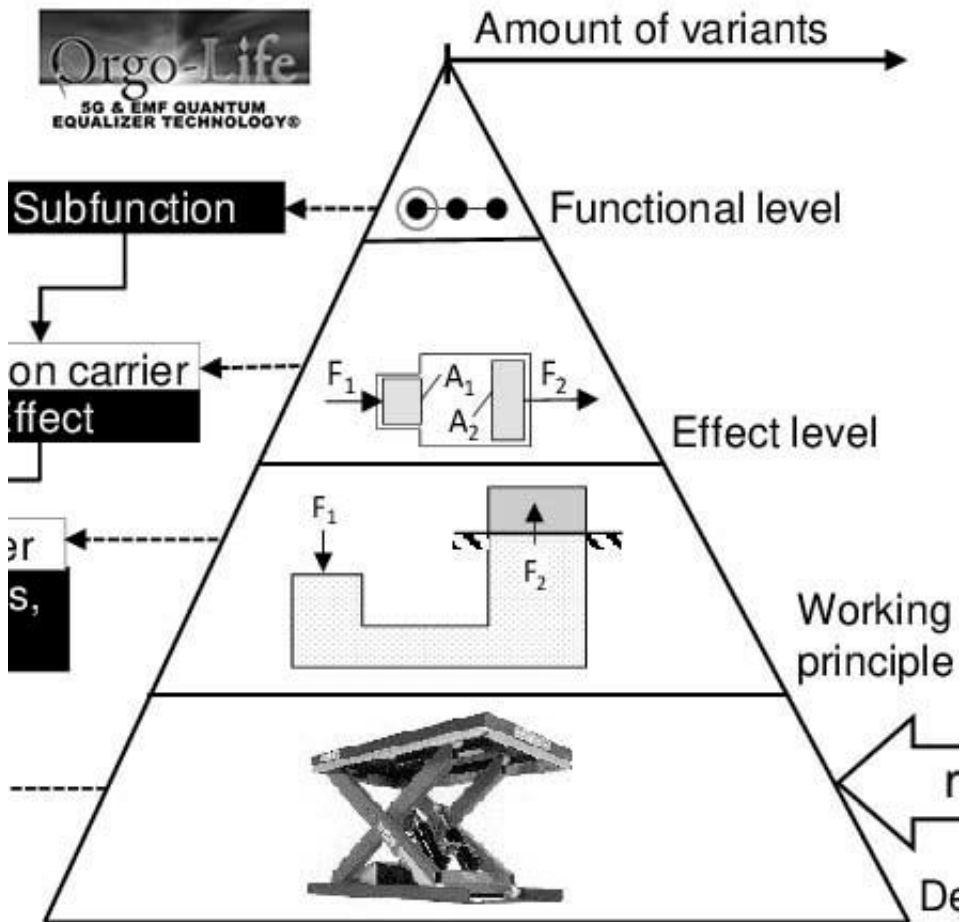

Ces pyramides sont fabriquées avec un ratio minimum 40/60 de résine/métaux & pierres.

**** Toutes les Orgo-Life sont créées dans un environnement positif et aimant. taché de sauge et chargé soit au soleil/lune en fonction de la destination de chacunes de nos unités Orgo-Life !

Comme pour tous les articles fabriqués à la main utilisant des éléments naturels, des variations de couleur, de clarté, de composition sont à prévoir.

Rien n'est parfait... Si c'était le cas ce ne serait pas fait à la main.