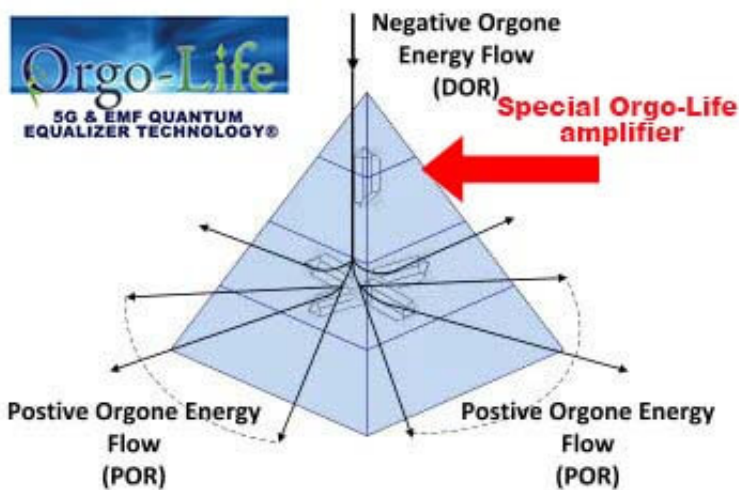

#### DESCRIPTION :

- Idéal pour la manifestation de souhaits, l'augmentation de la puissance et la puissance ultime
- Livré avec une lumière LED rouge clignotante ou non clignotante pour indiquer que vous êtes maintenant en MODE ACTIF.
- Plus de 2 livres de livre (900 - 1100 grammes) de 9 x cristaux de l'Himalaya
- La forme de la pyramide représente l'élément feu, sa direction est le Sud.
- Semblable à l'encens traditionnel (en particulier le bois de santal), cette pyramide peut être utilisée pour se connecter avec la divinité, les ancêtres, les êtres sur les plans supérieurs (face à l'est).
- Active permet de multiplier x 1000 fois la puissance
- LED lumineuse qui clignote pour indiquer le mode actif
- Fonctionne également très bien lorsqu'il n'est pas branché, en mode passif
- Plus de 20 pierres différentes à l'intérieur pour des avantages incroyables
- Métal de titane, de cuivre, de fer et d'aluminium

L'Orgo-Life est créée par le processus de mélange de résine de polyester, de cristaux et de métal. Lorsque la résine durcit, elle se rétracte et exerce une pression sur le cristal. Cette pression modifie la polarité du cristal créant un effet piézoélectrique sur les champs électromagnétiques sales/chaotiques environnants, les fréquences électromagnétiques. Cet effet harmonise les champs électromagnétiques négatifs, ou DOR, en champs électromagnétiques positifs (ions négatifs), ou POR.