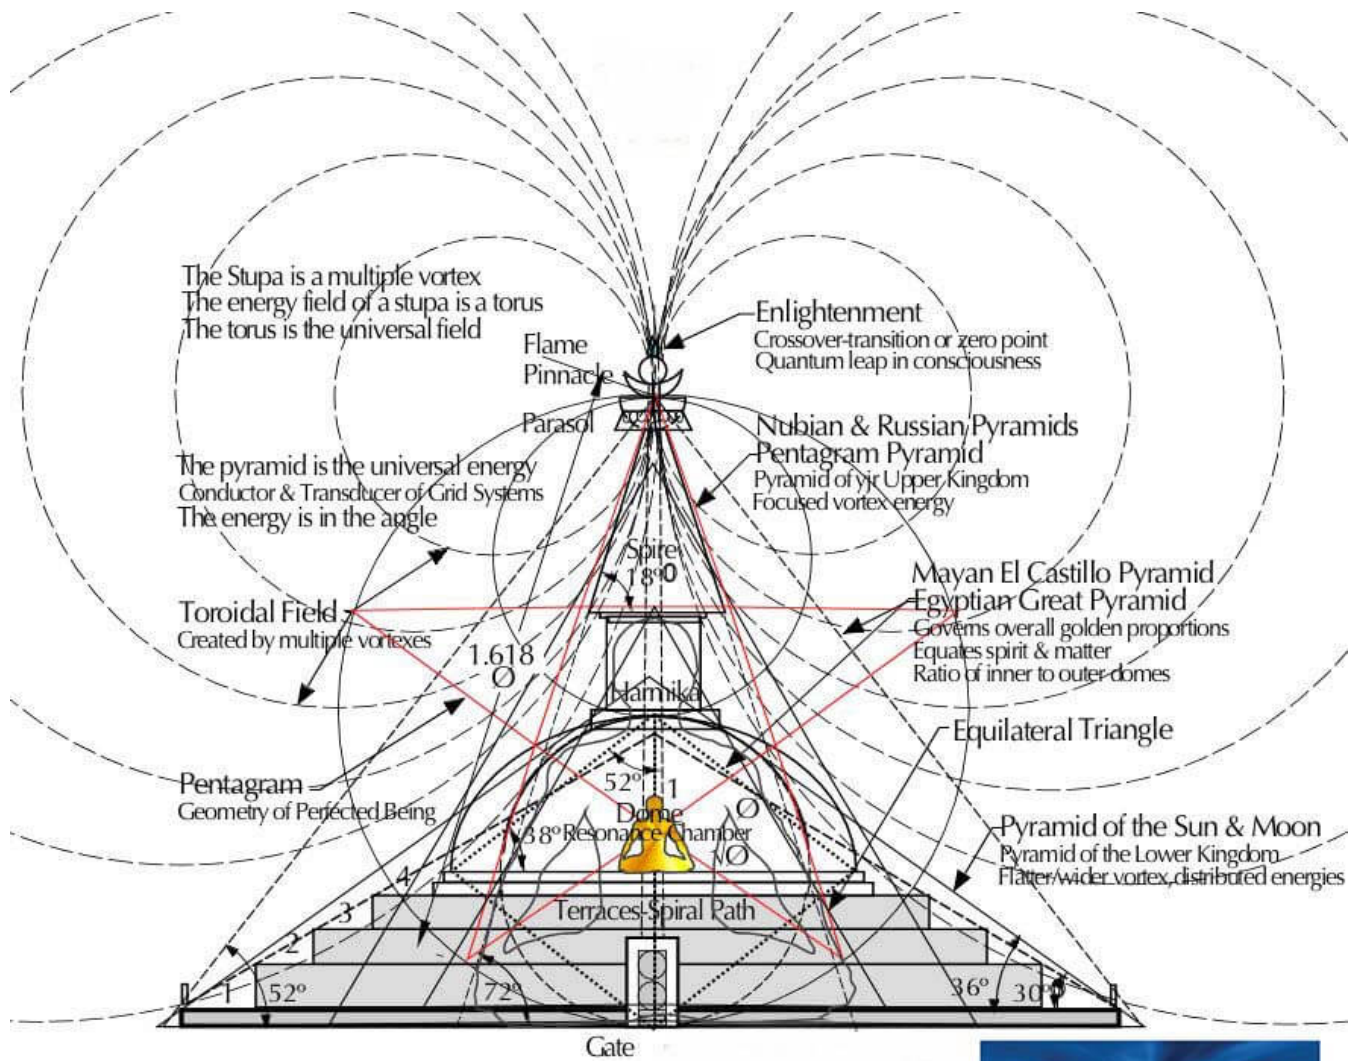

www.Orgo-Life.com

CARACTÉRISTIQUES :